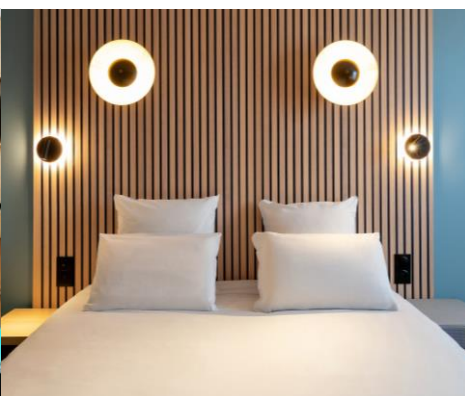

Best
Western®

**BOURGOIN
JALLIEU**

HÔTEL
★ ★ ★

Idéalement situé près des grands axes, l'hôtel Best Western Bourgoin-Jallieu dispose de 76 chambres, d'une salle de séminaire, d'un bar lounge avec terrasse et d'un espace fitness.

15 Rue Edouard Branly - 38300 Bourgoin-Jallieu

Tel : +33 (0)4 74 19 09 10

Mail : reservation@hotel-bourgoin.com

www.bestwestern-hotel-bourgoin.com

Des chambres tout confort

Nos 76 chambres standards et supérieures climatisées offrent une décoration cosy. Elles possèdent une literie haut de gamme, un plateau de courtoisie, une télévision avec Chromecast ainsi qu'une salle de bain privative avec douche à l'italienne et sèche-cheveux.