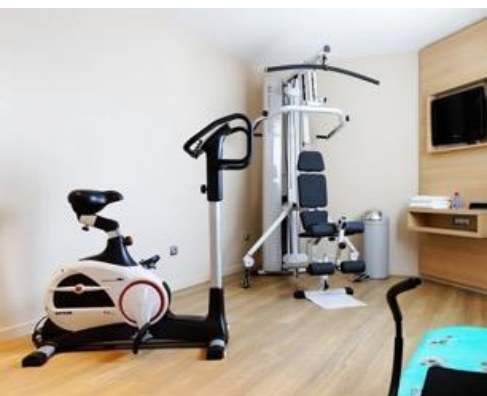

Best
Western®

**BOURGOIN
JALLIEU**

HÔTEL
★ ★ ★

Idéalement situé près des grands axes, l'hôtel Best Western Bourgoin-Jallieu dispose de 76 chambres, d'une salle de séminaire, d'un bar lounge avec terrasse et d'un espace fitness.

15 Rue Edouard Branly - 38300 Bourgoin-Jallieu

Tel : +33 (0)4 74 19 09 10

Mail : reservation@hotel-bourgoin.com

www.bestwestern-hotel-bourgoin.com

Des chambres tout confort

Nos 76 chambres standards et supérieures climatisées offrent une décoration cosy. Elles possèdent une literie haut de gamme, un plateau de courtoisie, une télévision avec Chromecast ainsi qu'une salle de bain privative avec douche à l'italienne et sèche-cheveux.

Notre espace séminaire

Travaillez en journée dans un lieu convivial et chaleureux. Une salle de séminaire de 60m² équipée et un salon lounge sont mis à votre disposition.

Une restauration équilibrée

Découvrez nos délicieuses pizzas qui sauront ravir vos papilles. Le petit-déjeuner propose une offre complète grâce à son buffet à volonté (salé/sucré, chaud/froid). Profitez également de nos restaurants partenaires attenants.