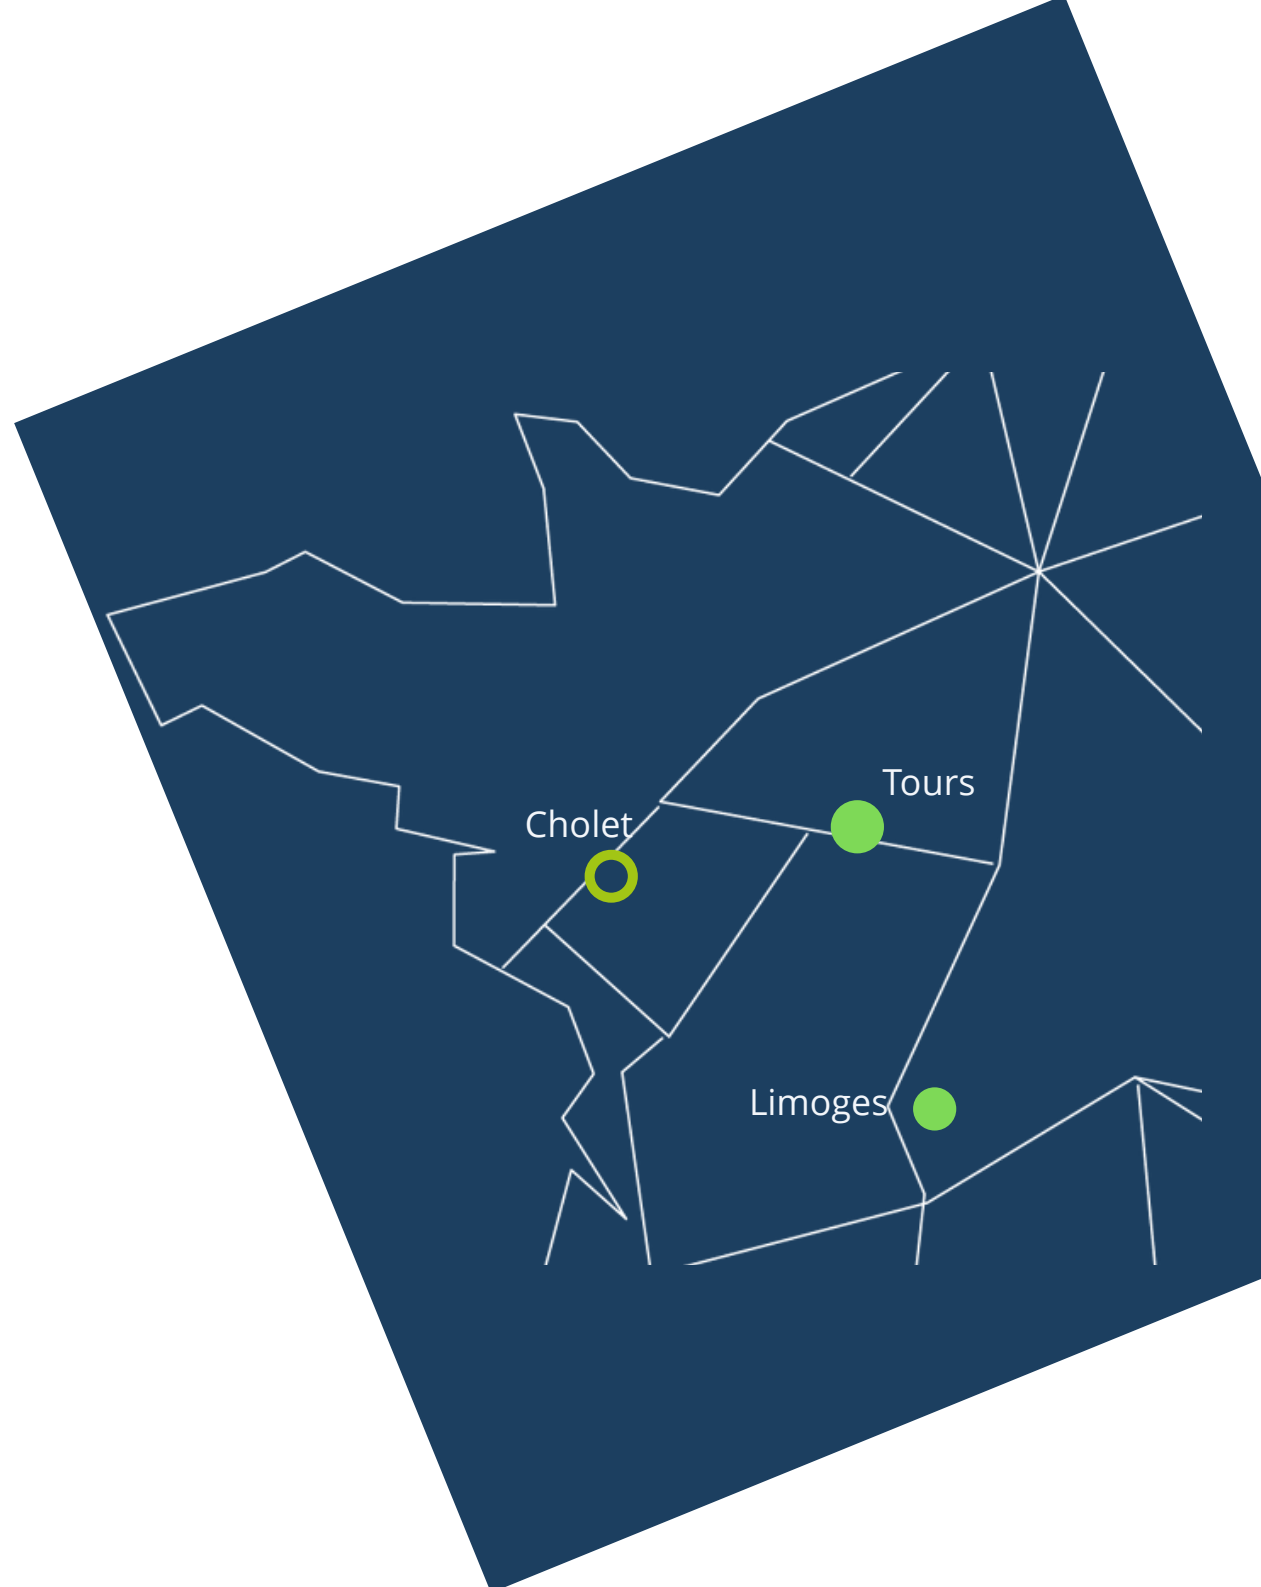

Région
OUEST