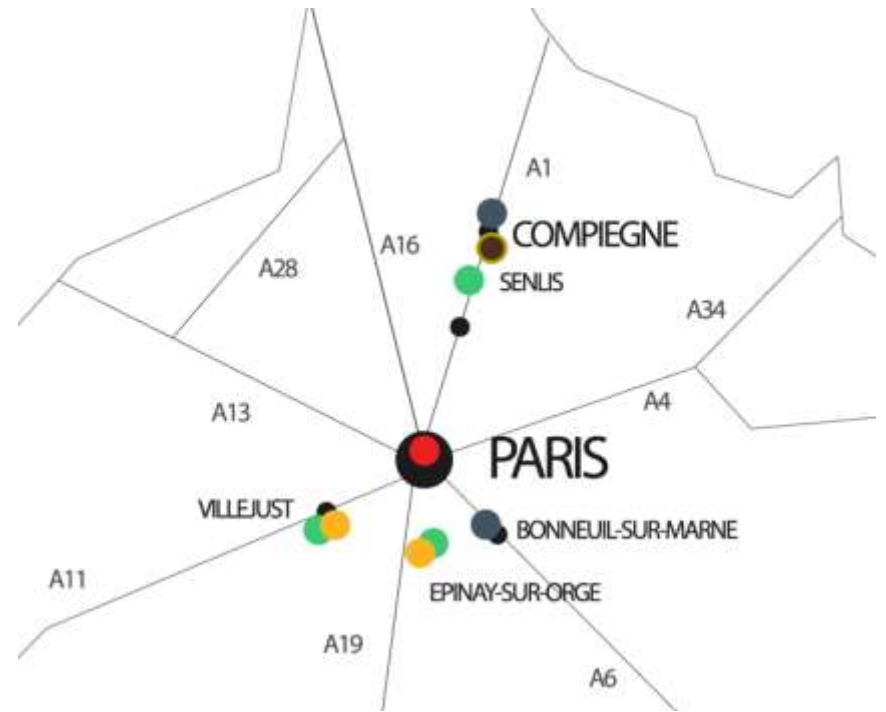

Région NORD

- [Kyriad Prestige Compiègne](#)
- [B&B Compiègne](#)

Région OUEST

- [B&B Cholet Nord](#)
- [Campanile Chambray-Lès-Tours](#)
- [Campanile Limoges](#)

Région ÎLE DE FRANCE

- [Le 209 Paris Bercy](#)
- [Kyriad Créteil Bonneuil-sur-Marne](#)
- [Campanile Epinay-sur-Orge](#)
- [Première Classe Epinay-sur-Orge](#)
- [Campanile Villejust](#)
- [Première Classe Villejust](#)
- [Campanile Senlis](#)

Région AUVERGNE RHÔNE ALPES

- [Campanile Saint-Etienne Centre-Villars](#)
- [Campanile Clermont-Ferrand Le Brézet](#)
- [Aiden by Best Western Clermont-Ferrand](#)
- [Best Western Voiron Centre](#)
- [Novotel Annemasse Centre-Porte de Genève](#)

Région LYONNAISE

- [Première Classe Lyon Pierre Bénite](#)
- [Campanile Lyon Sud Feyzin](#)
- [B&B Lyon Aéroport Saint-Quentin-Fallavier](#)
- [Campanile L'Isle-d'Abeau](#)
- [Best Western Bourgoin-Jallieu](#)

Région SUD

- [Campanile Orange](#)  Liens cliquables
- [Campanile Bollène](#)

Région
**ÎLE DE
FRANCE**

LE 209 PARIS BERCY

12ème Arrondissement - Paris (75)

- Au pied du métro 6 Dugommier
- Next to the subway line 6 Dugommier
- A 5 min à pied de Bercy
- 5 min walking from Bercy
- A 10 min de la gare de Lyon
- 10 min from Gare de Lyon railway station