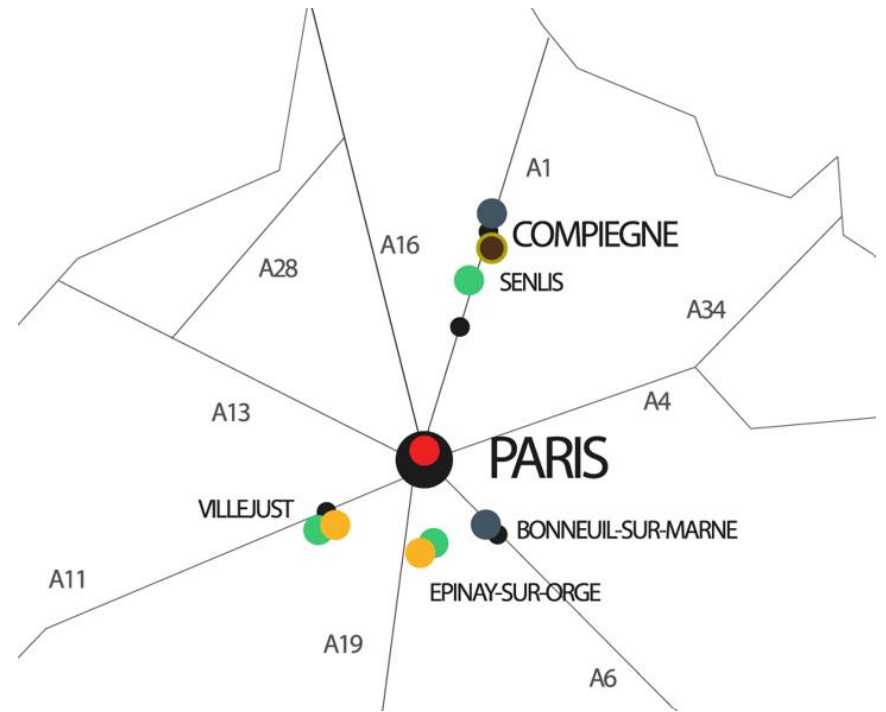

Région NORD

- [Kyriad Prestige Compiègne](#)
- [B&B Compiègne](#)

Région OUEST

- [B&B Cholet Nord](#)
- [Campanile Chambray-Lès-Tours](#)
- [Campanile Limoges](#)

Région ÎLE DE FRANCE

- [Le 209 Paris Bercy](#)
- [Kyriad Créteil Bonneuil-sur-Marne](#)
- [Campanile Epinay-sur-Orge](#)
- [Première Classe Epinay-sur-Orge](#)
- [Campanile Villejust](#)
- [Première Classe Villejust](#)
- [Campanile Senlis](#)

Région AUVERGNE RHÔNE ALPES

- [Campanile Saint-Etienne Centre-Villars](#)
- [Campanile Clermont-Ferrand Le Brézet](#)
- [Aiden by Best Western Clermont-Ferrand](#)
- [Best Western Voiron Centre](#)
- [Novotel Annemasse Centre-Porte de Genève](#)
- [Kyriad Clermont-Ferrand centre](#)
- [Kyriad Prestige Clermont-Ferrand centre](#)

Région LYONNAISE

- [Première Classe Lyon Pierre Bénite](#)
- [Campanile Lyon Sud Feyzin](#)
- [B&B Lyon Aéroport Saint-Quentin-Fallavier](#)
- [Campanile L'Isle-d'Abeau](#)
- [Best Western Bourgoin-Jallieu](#)

Région SUD

- [Campanile Orange](#)
 - [Campanile Bollène](#)
- Liens cliquables 

Région
**ÎLE DE
FRANCE**

LE 209 PARIS BERCY

12ème Arrondissement - Paris (75)

- Au pied du métro 6 Dugommier
- Next to the subway line 6 Dugommier
- A 5 min à pied de Bercy
- 5 min walking from Bercy
- A 10 min de la gare de Lyon
- 10 min from Gare de Lyon railway station