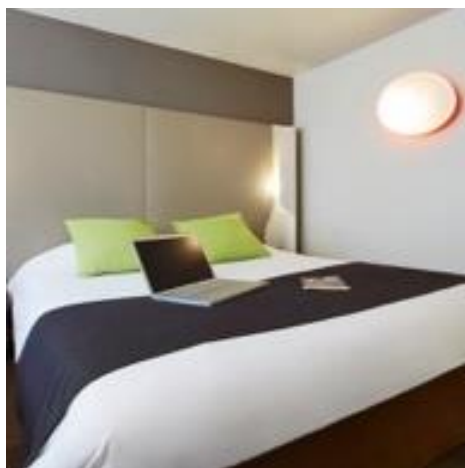

Chemin de la Sauvageonne - Impasse 105
84100 Orange
Tel : 04 90 51 68 68
Mail : orange@campanile.fr
www.campanile-orange.fr